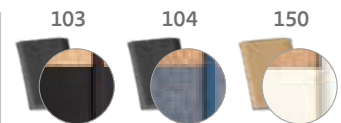

* Elástico combina com a cor do linho

* Com suporte para esferográfica

Plano semanal

Plano diário

Quental B5 – 96200

Agenda B5 em cortiça e linho com suporte para esferográfica (não incluída), marcador em fita e elástico para fecho na mesma cor. Está organizada num plano semanal. Fornecida com bolsa de non-woven.

175 x 245 mm | Bolsa: 220 x 270 mm
LSR, TRS

Un.	1	100	250	500	1000
€	8,36	8,23	8,11	7,90	7,690

Quental A5 – 96199

Agenda A5 em cortiça e linho com suporte para esferográfica (não incluída), marcador em fita e elástico para fecho na mesma cor. Está organizada num plano diário. Fornecida com bolsa de non-woven.